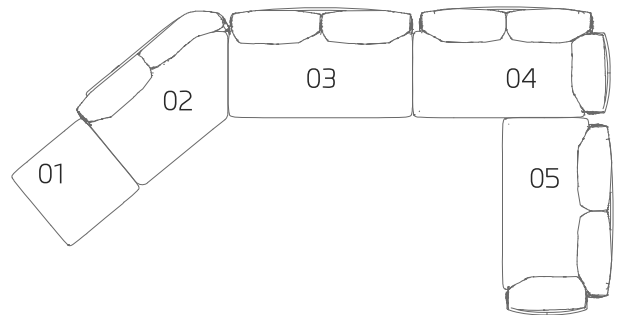

COMPOSITION EXSAMPLE TYPE D

- 01 - SCAPUFQ
- 02 - SCADIVBLSX
- 03 - SCADIVCX
- 04 - SCADIVANGSX
- 05 - SCADIVSX