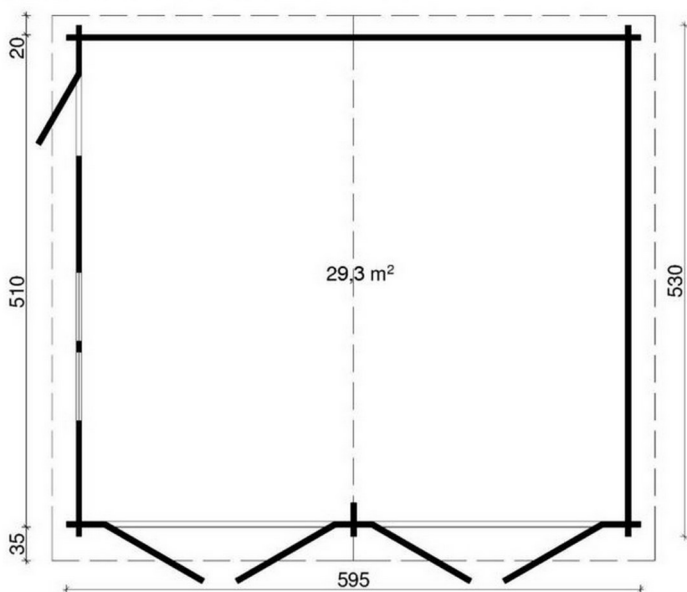

# Garage PAOLO

€ 6.590,00 IVA compresa  
in kit di montaggio  
guaina esclusa