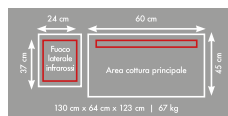

62021
Vassoio alluminio grassi 3pz.
€ 18,00

NAPOLEON® EXCLUSIVE FEATURES

€ 1.925,00

61427 Cover Nap € 120,00
69912 Kit Girarrosto € 220,00
56426 Piastra ghisa reversibile € 85,00

62020
Vassoio alluminio grassi 3pz.
€ 18,00