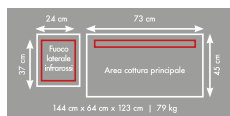

62021
Vassoio alluminio grassi 3pz.
€ 18,00